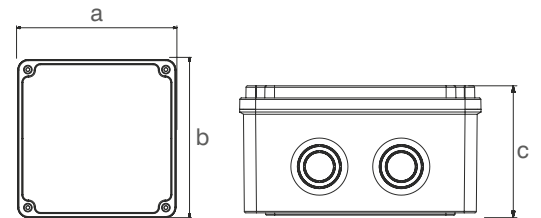

IK10 IP65 HF Halogen FREE Tüm Ölçüler mm'dir.

ÜRÜN KODU	ÖLÇÜ (a x b x c)	CİNSİ	KOLİ ADETİ	FİYAT (TL)
MD9076	80x120x120	Termo Plastik Buat	39	100,00
MD9077	110x110x120	Termo Plastik Buat	80	110,00
MD9073	120x150x140	Termo Plastik Buat	18	175,00
MD9074	150x150x140	Termo Plastik Buat	18	200,00
MD9075	190x150x140	Termo Plastik Buat	18	250,00
MD9070	210x120x160	Termo Plastik Buat	24	275,00
MD9071	200x200x160	Termo Plastik Buat	12	300,00
MD9079	260x150x120	Termo Plastik Buat	26	325,00
MD9072	280x210x160	Termo Plastik Buat	12	400,00
MD9078	380x280x130	Termo Plastik Buat	10	600,00