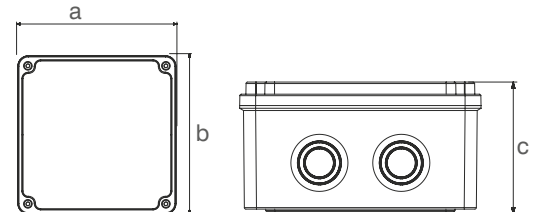

IK10 IP65 HF Halogen FREE Tüm Ölçüler mm'dir.