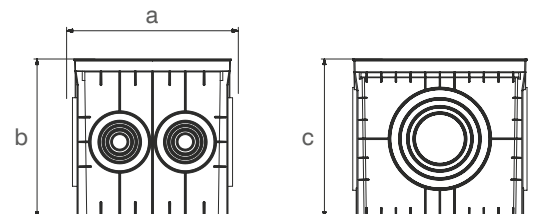

IK10

Tüm Ölçüler mm'dir.

30x30x30 MENHOLLER ve RÖGAR KAPAKLARI

ÜRÜN KODU	ÖLÇÜ (a x b x c)	CİNSİ	KOLİ ADETİ	FİYAT (TL)
MD9100	300x300x300	Menhol Düz Kapaklı	12	425,00
MD9101	300x300x300	Menhol Kapaksız	12	300,00
MD9106	300x300	Düz Kapak	1	125,00
MD9107	300x300	Izgara Kapak	1	140,00
MD9108	300x300	Düz Yeşil Kapak	1	140,00
MD9109	300x300	Izgara Yeşil Kapak	1	150,00
MD9102	300x300x300	Menhol 6 Çıkışlı Düz Kapaklı	12	475,00
MD9103	300x300x300	Menhol 6 Çıkışlı Kapaksız	12	350,00
MD9104	300x300x300	Menhol 8 Çıkışlı Düz Kapaklı	12	525,00
MD9105	300x300x300	Menhol 8 Çıkışlı Kapaksız	12	400,00
MD9147	300x300	Çerçeve	1	100,00

IK10

Tüm Ölçüler mm'dir.

40x40x40 MENHOLLER ve RÖGAR KAPAKLARI

ÜRÜN KODU	ÖLÇÜ (a x b x c)	CİNSİ	KOLİ ADETİ	FİYAT (TL)
MD9110	400x400x400	Menhol Düz Kapaklı	4	950,00
MD9111	400x400x400	Menhol Kapaksız	4	650,00
MD9116	400x400	Düz Kapak	1	300,00
MD9117	400x400	Izgara Kapak	1	350,00
MD9118	400x400	Düz Yeşil Kapak	1	350,00
MD9119	400x400	Izgara Yeşil Kapak	1	400,00
MD9112	400x400x400	Menhol 6 Çıkışlı Düz Kapaklı	4	1.200,00
MD9113	400x400x400	Menhol 6 Çıkışlı Kapaksız	4	900,00
MD9114	400x400x400	Menhol 8 Çıkışlı Düz Kapaklı	4	1.450,00
MD9115	400x400x400	Menhol 8 Çıkışlı Kapaksız	4	1.150,00
MD9148	400x400	Çerçeve	1	175,00

IK10

Tüm Ölçüler mm'dir.

55x55x50 MENHOLLER ve RÖGAR KAPAKLARI

ÜRÜN KODU	ÖLÇÜ (a x b x c)	CİNSİ	KOLİ ADETİ	FİYAT (TL)
MD9120	550x550x500	Menhol Düz Kapaklı	2	2.050,00
MD9121	550x550x500	Menhol Kapaksız	2	1.500,00
MD9132	550x550	Düz Kapak	1	550,00
MD9133	550x550	Izgara Kapak	1	600,00
MD9134	550x550	Düz Yeşil Kapak	1	600,00
MD9135	550x550	Izgara Yeşil Kapak	1	650,00
MD9122	550x550x500	Menhol 10 Çıkışlı Düz Kapaklı	2	2.200,00
MD9123	550x550x500	Menhol 10 Çıkışlı Kapaksız	2	1.650,00
MD9124	550x550x500	Menhol 16 Çıkışlı Düz Kapaklı	2	2.400,00
MD9125	550x550x500	Menhol 16 Çıkışlı Kapaksız	2	1.850,00
MD9149	500x500	Çerçeve	1	375,00