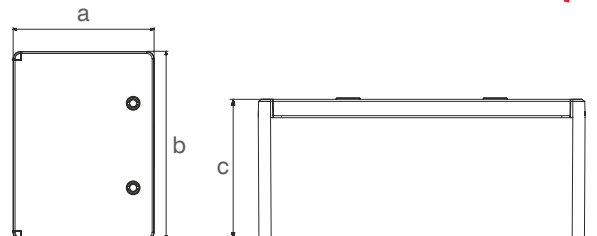

IK10 IP65 HF Halogen FREE Tüm Ölçüler mm'dir

ÜRÜN KODU	ÖLÇÜ (a x b x c)	CİNSİ	KOLİ ADETİ	FİYAT (TL)
MD9160	180x240x130	ABS Renkli Pano Şeffaf	21	815,00
MD9150	200x300x130	ABS Renkli Pano Şeffaf	15	950,00
MD9151	250x350x150	ABS Renkli Pano Şeffaf	12	1.375,00
MD9152	300x400x170	ABS Renkli Pano Şeffaf	10	1.815,00
MD9153	300x400x220	ABS Renkli Pano Şeffaf	8	2.000,00
MD9154	350x500x190	ABS Renkli Pano Şeffaf	5	2.500,00
MD9155	400x500x180	ABS Renkli Pano Şeffaf	5	2.625,00
MD9156	400x500x240	ABS Renkli Pano Şeffaf	4	3.125,00
MD9157	400x600x200	ABS Renkli Pano Şeffaf	4	3.250,00
MD9159	500x600x220	ABS Renkli Pano Şeffaf	4	4.815,00
MD9158	500x700x250	ABS Renkli Pano Şeffaf	3	5.250,00

Stokta Mevcut Değildir. Sipariş Minimum **200 Adet** Üzerine Hazırlanır.!