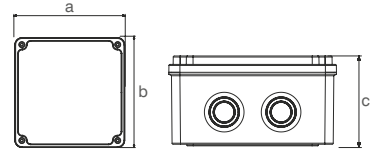

IK10 IP65 HF Halogen FREE Tüm Ölçüler mm'dir.

BUATLAR

TERMOPLASTİK BUATLAR OPAK KAPAKLI

IK10 IP65 HF Halogen FREE Tüm Ölçüler mm'dir.

ÜRÜN KODU	ÖLÇÜ (a x b x c)	CİNSİ	KUTU / KOLİ ADETİ	FİYAT (TL)
MD9098	80x40x35	Minibox Aydınlatma Buat	30 / 360	22,50
MD9050	85x85x40	Kare Antigron Buat	20 / 240	25,00
MD9059	85x85x50	Termo Plastik Buat (Düz)	140	36,50
MD9059-V	85x85x50	Termo Plastik Buat (Vidalı)	125	42,00
MD9051	80x120x55	Termo Plastik Buat	78	70,00
MD9097	100x100x50	Termo Plastik Buat	112	65,00
MD9052	110x110x74	Termo Plastik Buat	12/96	75,00
MD9053	120x150x80	Termo Plastik Buat	30	125,00
MD9054	150x150x80	Termo Plastik Buat	30	150,00
MD9055	190x150x80	Termo Plastik Buat	30	175,00
MD9056	210x120x74	Termo Plastik Buat	48	175,00
MD9057	200x200x80	Termo Plastik Buat	24	200,00
MD9089	260x150x80	Termo Plastik Buat	40	250,00
MD9058	280x210x74	Termo Plastik Buat	24	300,00
MD9069	380x280x90	Termo Plastik Buat	14	450,00