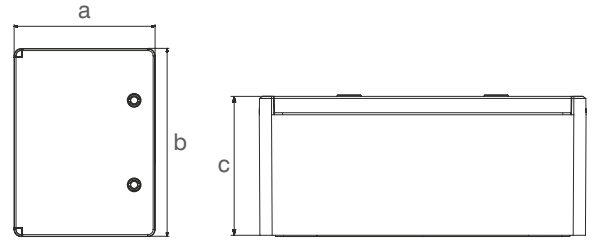

IK10 IP65 HF Halogen FREE Tüm Ölçüler mm'dir

ÜRÜN KODU	ÖLÇÜ (a x b x c)	CİNSİ	SAC KALINLIĞI	KOLİ ADETİ	FİYAT (TL)
MD9000	180x240x130	ABS Pano Opak	0,80	21	550,00
MD9001	200x300x130	ABS Pano Opak	0,80	15	675,00
MD9002	250x350x150	ABS Pano Opak	0,80	12	980,00
MD9003	300x400x170	ABS Pano Opak	0,80	10	1.150,00
MD9004	300x400x220	ABS Pano Opak	0,80	8	1.350,00
MD9005	350x500x190	ABS Pano Opak	0,80	5	1.650,00
MD9006	400x500x180	ABS Pano Opak	1,00	5	1.800,00
MD9007	400x500x240	ABS Pano Opak	1,00	4	2.100,00
MD9008	400x600x200	ABS Pano Opak	1,00	4	2.150,00
MD9011	500x600x220	ABS Pano Opak	1,00	4	3.200,00
MD9009	500x700x250	ABS Pano Opak	1,00	3	3.400,00
MD9010	600x800x260	ABS Pano Opak	1,20	2	5.550,00