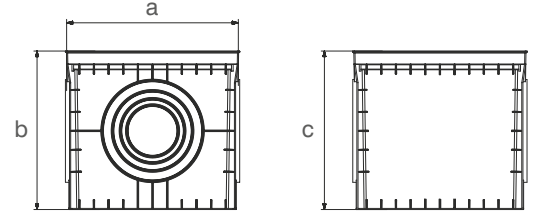

IK10

Tüm Ölçüler mm'dir.