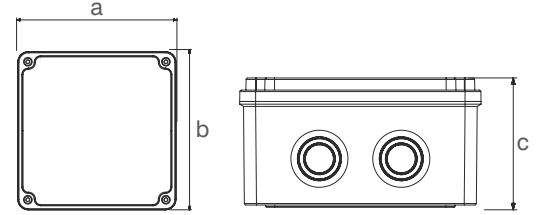

IK10 IP65 HF Halogen FREE Tüm Ölçüler mm'dir.