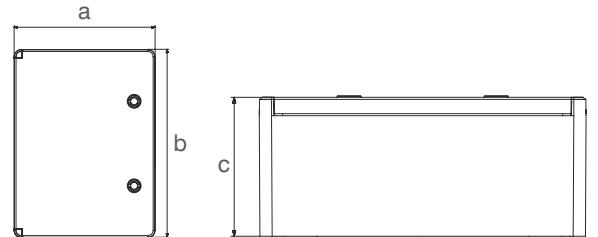

IK10 IP65 HF Halogen FREE Tüm Ölçüler mm'dir

ÜRÜN KODU	ÖLÇÜ (a x b x c)	CİNSİ	SAC KALINLIĞI	KOLİ ADETİ	FİYAT (TL)
MD9020	180x240x130	ABS Pano Şeffaf	0,80	21	650,00
MD9021	200x300x130	ABS Pano Şeffaf	0,80	15	740,00
MD9022	250x350x150	ABS Pano Şeffaf	0,80	12	1.100,00
MD9023	300x400x170	ABS Pano Şeffaf	0,80	10	1.250,00
MD9024	300x400x220	ABS Pano Şeffaf	0,80	8	1.500,00
MD9025	350x500x190	ABS Pano Şeffaf	0,80	5	1.800,00
MD9026	400x500x180	ABS Pano Şeffaf	1,00	5	2.000,00
MD9027	400x500x240	ABS Pano Şeffaf	1,00	4	2.350,00
MD9028	400x600x200	ABS Pano Şeffaf	1,00	4	2.400,00
MD9031	500x600x220	ABS Pano Şeffaf	1,00	4	3.650,00
MD9029	500x700x250	ABS Pano Şeffaf	1,00	3	3.800,00
MD9030	600x800x260	ABS Pano Şeffaf	1,20	2	6.150,00