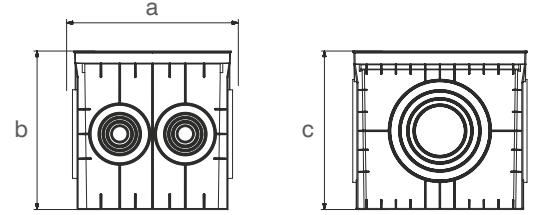

IK10

Tüm Ölçüler mm'dir.

40x40x40 MENHOLLER ve RÖGAR KAPAKLARI

ÜRÜN KODU	ÖLÇÜ (a x b x c)	CİNSİ	KOLİ ADETİ	FİYAT (TL)
MD9110	400x400x400	Menhol Düz Kapaklı	4	950,00
MD9111	400x400x400	Menhol Kapaksız	4	650,00
MD9116	400x400	Düz Kapak	1	300,00
MD9117	400x400	Izgara Kapak	1	350,00
MD9118	400x400	Düz Yeşil Kapak	1	350,00
MD9119	400x400	Izgara Yeşil Kapak	1	400,00
MD9112	400x400x400	Menhol 6 Çıkışlı Düz Kapaklı	4	1.200,00
MD9113	400x400x400	Menhol 6 Çıkışlı Kapaksız	4	900,00
MD9114	400x400x400	Menhol 8 Çıkışlı Düz Kapaklı	4	1.450,00
MD9115	400x400x400	Menhol 8 Çıkışlı Kapaksız	4	1.150,00
MD9148	400x400	Çerçeve	1	175,00

IK10

Tüm Ölçüler mm'dir.

55x55x50 MENHOLLER ve RÖGAR KAPAKLARI

ÜRÜN KODU	ÖLÇÜ (a x b x c)	CİNSİ	KOLİ ADETİ	FİYAT (TL)
MD9120	550x550x500	Menhol Düz Kapaklı	2	2.050,00
MD9121	550x550x500	Menhol Kapaksız	2	1.500,00
MD9132	550x550	Düz Kapak	1	550,00
MD9133	550x550	Izgara Kapak	1	600,00
MD9134	550x550	Düz Yeşil Kapak	1	600,00
MD9135	550x550	Izgara Yeşil Kapak	1	650,00
MD9122	550x550x500	Menhol 10 Çıkışlı Düz Kapaklı	2	2.200,00
MD9123	550x550x500	Menhol 10 Çıkışlı Kapaksız	2	1.650,00
MD9124	550x550x500	Menhol 16 Çıkışlı Düz Kapaklı	2	2.400,00
MD9125	550x550x500	Menhol 16 Çıkışlı Kapaksız	2	1.850,00
MD9149	500x500	Çerçeve	1	375,00