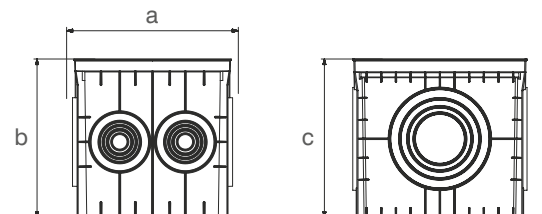

20x20x20 MENHOLLER ve RÖGAR KAPAKLARI

ÜRÜN KODU	ÖLÇÜ (a x b x c)	CİNSİ	KOLİ ADETİ	FİYAT (TL)
MD9140	200x200x200	Menhol Düz Kapaklı	20	190,00
MD9141	200x200x200	Menhol Kapaksız	20	140,00
MD9142	200x200	Düz Kapak	1	50,00
MD9143	200x200	Izgara Kapak	1	55,00
MD9144	200x200	Düz Yeşil Kapak	1	55,00
MD9145	200x200	Izgara Yeşil Kapak	1	60,00
MD9146	200x200	Çerçeve	1	50,00

IK10

Tüm Ölçüler mm'dir.

30x30x30 MENHOLLER ve RÖGAR KAPAKLARI

ÜRÜN KODU	ÖLÇÜ (a x b x c)	CİNSİ	KOLİ ADETİ	FİYAT (TL)
MD9100	300x300x300	Menhol Düz Kapaklı	12	425,00
MD9101	300x300x300	Menhol Kapaksız	12	300,00
MD9106	300x300	Düz Kapak	1	125,00
MD9107	300x300	Izgara Kapak	1	140,00
MD9108	300x300	Düz Yeşil Kapak	1	140,00
MD9109	300x300	Izgara Yeşil Kapak	1	150,00
MD9102	300x300x300	Menhol 6 Çıkışlı Düz Kapaklı	12	475,00
MD9103	300x300x300	Menhol 6 Çıkışlı Kapaksız	12	350,00
MD9104	300x300x300	Menhol 8 Çıkışlı Düz Kapaklı	12	525,00
MD9105	300x300x300	Menhol 8 Çıkışlı Kapaksız	12	400,00
MD9147	300x300	Çerçeve	1	100,00