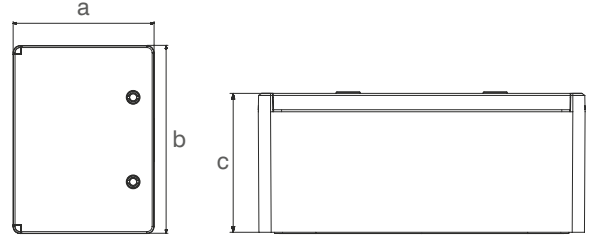

IK10 IP65 HF Halogen FREE Tüm Ölçüler mm'dir

ÜRÜN KODU	ÖLÇÜ (a x b x c)	CİNSİ	PLASTİK KALINLIĞI	KOLİ ADETİ	FİYAT (TL)
MD9000-P	180x240x130	ABS Pano Opak	2,80	21	500,00
MD9001-P	200x300x130	ABS Pano Opak	2,80	15	620,00
MD9002-P	250x350x150	ABS Pano Opak	2,80	12	910,00
MD9003-P	300x400x170	ABS Pano Opak	3,30	10	1.100,00
MD9004-P	300x400x220	ABS Pano Opak	3,30	8	1.300,00
MD9005-P	350x500x190	ABS Pano Opak	3,30	5	1.600,00
MD9006-P	400x500x180	ABS Pano Opak	3,50	5	1.725,00
MD9007-P	400x500x240	ABS Pano Opak	3,50	4	2.025,00
MD9008-P	400x600x200	ABS Pano Opak	3,50	4	2.050,00
MD9011-P	500x600x220	ABS Pano Opak	3,70	4	3.100,00
MD9009-P	500x700x250	ABS Pano Opak	4,00	3	3.300,00
MD9010-P	600x800x260	ABS Pano Opak	4,00	2	5.300,00