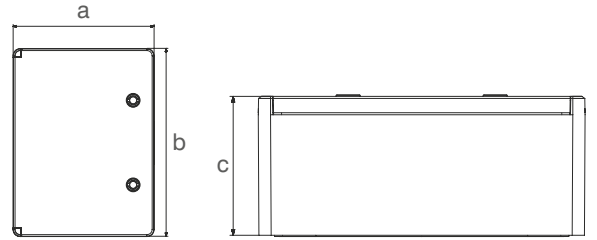

Stokta Mevcut Değildir. Sipariş Minimum **200 Adet** Üzerine Hazırlanır.!

ABS RENKLİ PANOLAR ŞEFFAF SAC TABANLI

IK10 IP65 HF Halogen FREE Tüm Ölçüler mm'dir

ÜRÜN KODU	ÖLÇÜ (a x b x c)	CİNSİ	KOLİ ADETİ	FİYAT (TL)
MD9160	180x240x130	ABS Renkli Pano Şeffaf	21	815,00
MD9150	200x300x130	ABS Renkli Pano Şeffaf	15	950,00
MD9151	250x350x150	ABS Renkli Pano Şeffaf	12	1.375,00
MD9152	300x400x170	ABS Renkli Pano Şeffaf	10	1.815,00
MD9153	300x400x220	ABS Renkli Pano Şeffaf	8	2.000,00
MD9154	350x500x190	ABS Renkli Pano Şeffaf	5	2.500,00
MD9155	400x500x180	ABS Renkli Pano Şeffaf	5	2.625,00
MD9156	400x500x240	ABS Renkli Pano Şeffaf	4	3.125,00
MD9157	400x600x200	ABS Renkli Pano Şeffaf	4	3.250,00
MD9159	500x600x220	ABS Renkli Pano Şeffaf	4	4.815,00
MD9158	500x700x250	ABS Renkli Pano Şeffaf	3	5.250,00