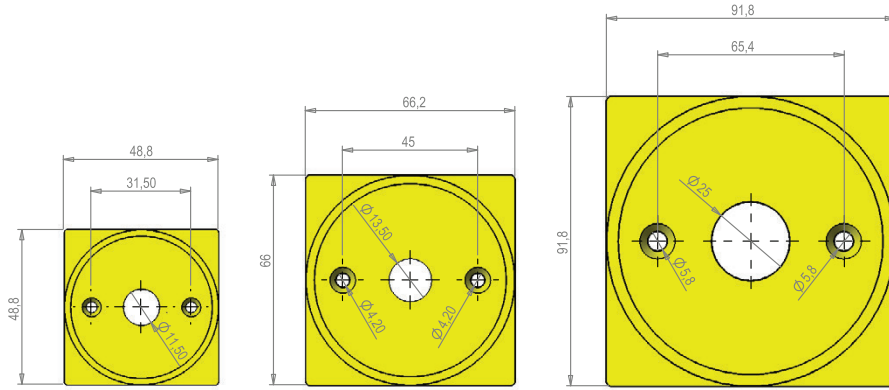

KİLİTLİ ÇERÇEVELER