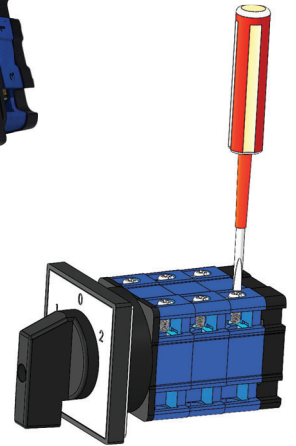

- -Yandan kablo Bağlantısı
- -Üstten 90° Derece Vidalama Açısı
- -Standart Montaj Kasası

MART 2026

www.pakosan.com.tr