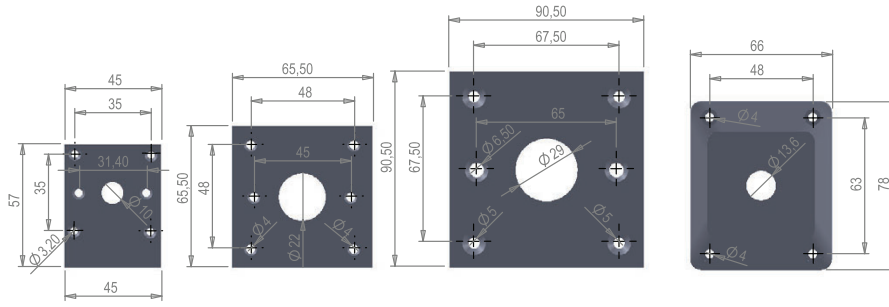

STANDART ÇERÇEVELER