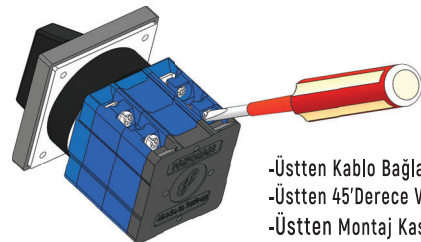

- Yandan kablo Bağlantısı
- Üstten 90°Derece Vidalama Açısı
- Standart Montaj Kasası

KESİCİ AYIRICI ÜSTTEN MONTAJ PAKO ŞALTERLER

YPN Normal Siyah - Beyaz Çerçeve			Göv. Çap 38x38 / Çerçeve: 48x48			
YSK Kilitli Sarı - Kırmızı Çerçeve			Göv. Çap 38x38 / Çerçeve: 48x48			
Kod	Açıklama	Konum	10 A	16-SA	20-SA	
YPN 32045	YSK 32045	1 NC - 1 NO	0 - 1	315	340	395
YPN 32145	YSK 32145	2 NC - 2 NO	0 - 1	510	535	590
YPN 32245	YSK 32245	4 NC - 4 NO	0 - 1	750	910	965
YPN 32345	YSK 32345	6 NC - 6 NO	0 - 1	1.335	1.485	1.595
YPN 32545	YSK 32545	3 NC - 1 NO	0 - 1	510	550	705
YPN 32645	YSK 32645	1 NC - 3 NO	0 - 1	510	550	705
YPN 32745	YSK 32745	1 NC - 2 NO	0 - 1	435	545	596
YPN 32845	YSK 32845	2 NC - 1 NO	0 - 1	435	545	596