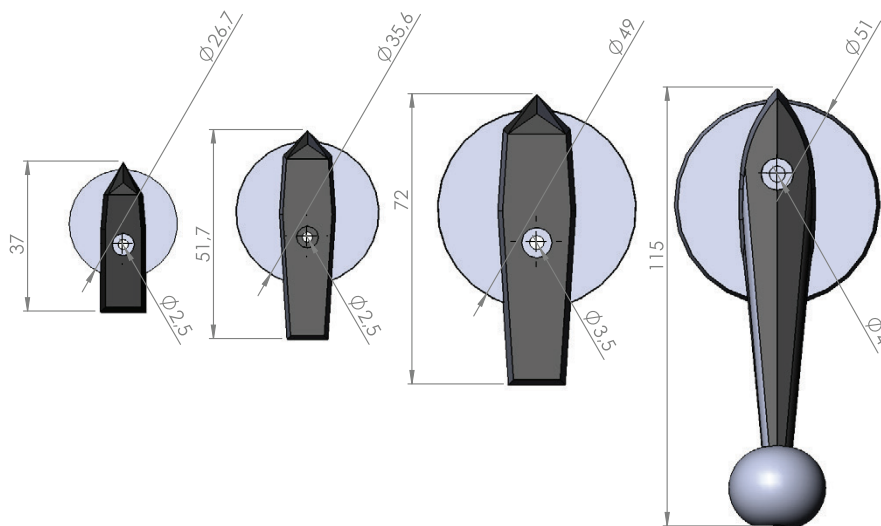

STANDART KOLLAR