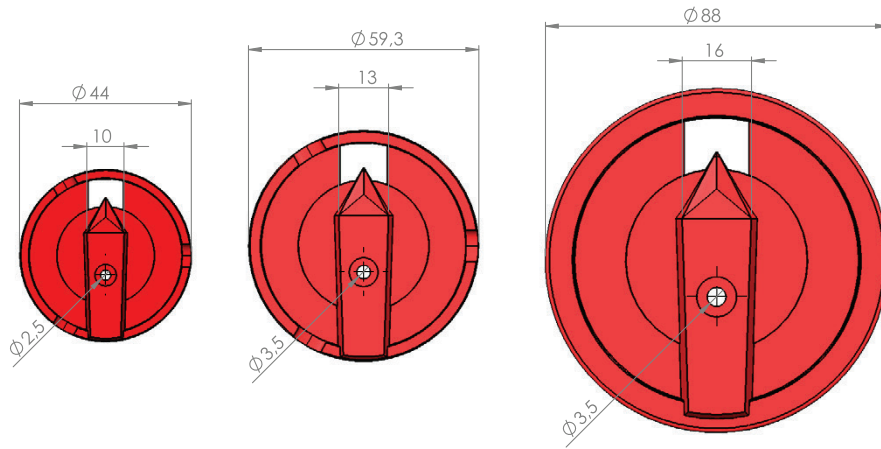

KİLİTLİ KOL