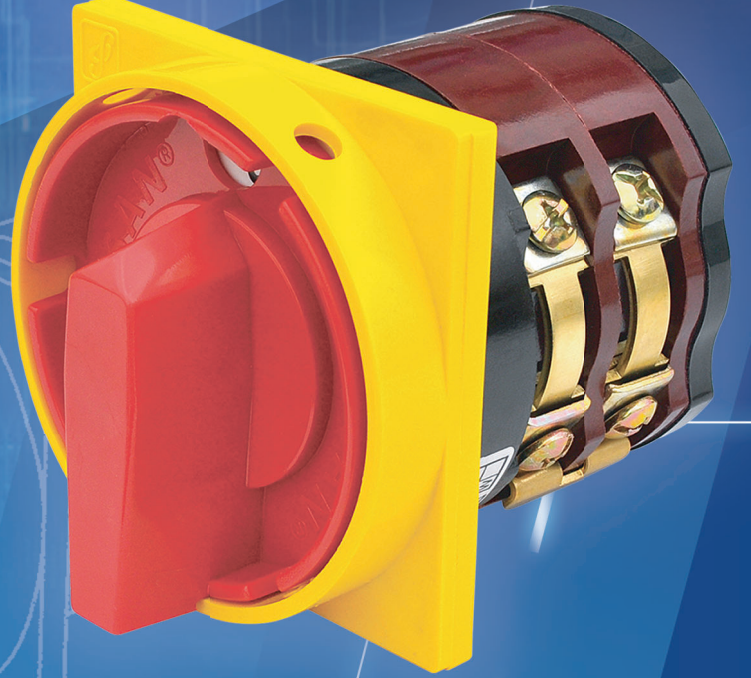

PAKOSAN

2026 MART
FİYAT LİSTESİ

www.pakosan.com.tr