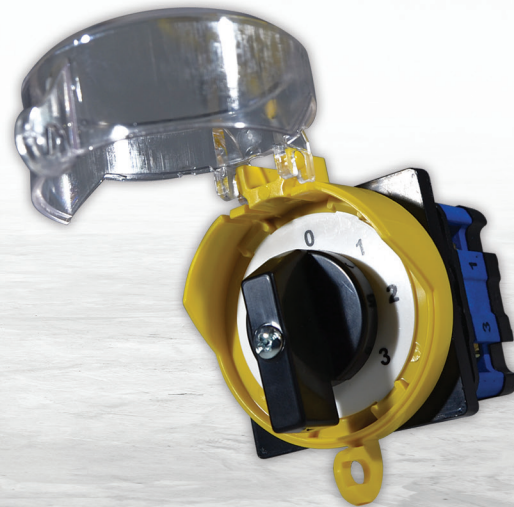

Baypass Çerçevesi

Baypass

PAKOSAN®

KAPALI SERİ

AÇ - KAPA PAKO ŞALTERLER

YPN Normal Siyah - Beyaz Çerçeve			Göv. Çap 38x38 / Çerçeve: 48x48				Gövde Çap 47x47 / Çerçeve: 55x55					Gövde Çap 63x63 / Çerçeve: 64x64							
YSK Kilitli Sarı - Kırmızı Çerçeve			Göv. Çap 38x38 / Çerçeve: 48x48				Gövde Çap 47x47 / Çerçeve: 64x64					Gövde Çap 63x63 / Çerçeve: 64x64							
Kod	Açıklama	Konum	10 A	16-SA	20-SA	16 A	20 A	25 A	32 A	40-SA	40 A	50 A	63 A	80 A	100 A	125 A	160 A	200 A	
YPN 300	YSK 300	1 Fazlı Aç-Kapa	0 - 1	353	385	407	450	471	525	567	803	1.006	1.022	1.134	1.199	1.407	1.653	2.820	2.996
YPN 301	YSK 301	2 Fazlı Aç-Kapa	0 - 1	396	460	493	525	589	642	696	948	1.253	1.284	1.480	1.565	2.232	2.739	3.821	3.960
YPN 302	YSK 302	3 Fazlı Aç-Kapa	0 - 1	535	581	663	673	734	825	942	1.223	1.620	1.670	1.948	2.333	3.057	3.852	4.586	5.044
YPN 303	YSK 303	4 Fazlı Aç-Kapa (Acil Durum)	0 - 1	612	673	706	765	856	887	1.100	1.498	1.835	2.049	2.232	2.752	3.975	4.433	5.900	6.237
YPN 304	YSK 304	5 Fazlı Aç-Kapa (Acil Durum)	0 - 1	673	765	877	899	1.040	1.162	1.330	1.835	2.293	2.568	2.813	3.241	4.891	6.084	8.866	9.936
YPN 305	YSK 305	6 Fazlı Aç-Kapa (Acil Durum)	0 - 1	682	795	942	969	1.162	1.315	1.530	1.896	2.556	2.843	3.140	3.992	5.748	7.215	10.333	11.883