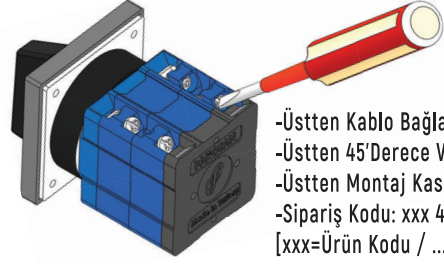

MOTOR KUMANDA ÜSTTEN MONTAJ ŞALTERLERİ (Enversör - Yıldız Üçgen - Çift Devirli)

YPN Normal Siyah - Beyaz Çerçeve		Göv. Çap 38x38 / Çerçeve: 48x48				
YSK Kilitli Sarı - Kırmızı Çerçeve		Göv. Çap 38x38 / Çerçeve: 48x48				
Kod	Açıklama	Konum	10 A	16-SA	20-SA	
YPN 90045	YSK 90045	1 Fazlı Enversör Sağ-Sol Şal.	1-0-2	474	514	549
YPN 90145	YSK 90145	3 Fazlı Enversör Sağ-Sol Şal.	1-0-2	764	856	955
YPN 90345	YSK 90345	1 Faz Yrd. Sargılı Env. Sağ-Sol Şal	1-0-2	830	918	950
YPN 91045	YSK 91045	3 Fazlı Yıldız-Üçgen Şal.	0-λ-Δ	-	-	-
YPN 92545	YSK 92545	1 Fazlı Startlı Şalter	0-1-St.	520	675	703
YPN 94045	YSK 94045	3 Fazlı Çift Devirli Tek Yön Şal.	0-1-2	1.070	1.235	1.295
YPN 94145	YSK 94145	3 Fazlı Çift Devirli Çift Yön Şal.	1-0-2	1.070	1.235	1.295
YPN 94245	YSK 94245	3 Fazlı Çift Devirli Çift Yön Env.	1-0-2	1.070	1.235	1.295
YPN 94345	YSK 94345	Çift Devir Enversör (DAHLENDER)	2-1-0-1-2	-	-	-

- -Üstten Kablo Bağlantısı
- -Üstten 45° Derece Vidalama Açısı
- -Üstten Montaj Kasa Serisi
- -Sipariş Kodu: xxx 45 / ... Amper [xxx=Ürün Kodu / ...= Ürün Amperi]

BAY-PASS PAKO ÜSTTEN MONTAJ ŞALTERLER

YPN Normal Siyah - Beyaz Çerçeve		Göv. Çap 38x38 / Çerçeve: 48x48				
YSK Kilitli Sarı - Kırmızı Çerçeve		Göv. Çap 38x38 / Çerçeve: 48x48				
Kod	Açıklama	Konum	10 A	16-SA	20-SA	
YPN 50545	YSK 50545	By-Pass (1 Faz 3 Kademe)	0-3	700	826	1.076
YPN 50645	YSK 50645	By-Pass (1 Faz 4 Kademe)	0-4	765	918	1.129
YPN 50745	YSK 50745	By-Pass (1 Faz 5 Kademe)	0-5	918	1.223	1.239
		Koruma Kapağı		77