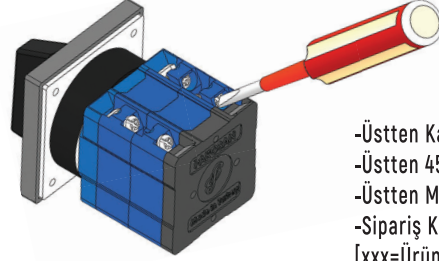

KUTUP DEĞİŞTİRİCİ (Regülatör / Jenaratör) ÜSTTEN MONTAJ PAKO ŞALTERLERİ

YPN Normal Siyah - Beyaz Çerçeve		Göv. Çap 38x38 / Çerçeve: 48x48				
YSK Kilitli Sarı - Kırmızı Çerçeve		Göv. Çap 38x38 / Çerçeve: 48x48				
Kod	Açıklama	Konum	10 A	16-SA	20-SA	
YPN 31045	YSK 31045	1 Fazlı Kutup Değiş. PK Şalter	1-0-2	444	490	546
YPN 31145	YSK 31145	2 Fazlı Kutup Değiş. PK Şalter	1-0-2	612	673	749
YPN 31245	YSK 31245	3 Fazlı Kutup Değiş. PK Şalter	1-0-2	793	917	985
YPN 31345	YSK 31345	4 Fazlı Kutup Değiş. PK Şalter	1-0-2	979	1.223	1.376
YPN 31445	YSK 31445	5 Fazlı Kutup Değiş. PK Şalter	1-0-2	1.101	1.407	1.477
YPN 31545	YSK 31545	6 Fazlı Kutup Değiş. PK Şalter	1-0-2	1.407	1.621	1.712
YPN 31745	YSK 31745	1 Fazlı Kutup Değiş. Nötr Kes.	1-0-2	535	631	703